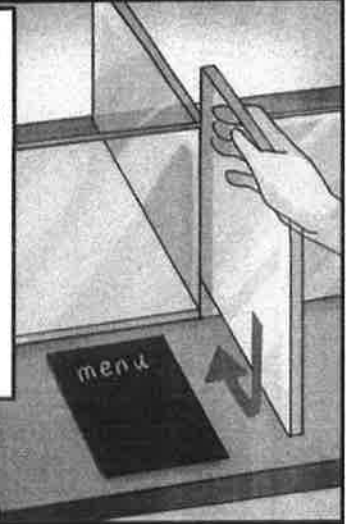

ウイルスをしっかりガード、吸着して分解

※窓を開けて換気をしていてもレースカーテンが外からのウイルスの侵入を防ぎます。

※小さなお子様や高齢者のいるご家庭におすすめです。

安心の抗ウイルス加工

繊維評価術協議会の基準をみだし、繊維上の特定のウイルスを減少させる抗ウイルス加工を施した商品に付けられるマークです。

オフィスやお店の飛沫感染予防には

透明ロールスクリーン

- ・上に巻き上げて高さ調整が可能
- ・防災認定生地

パーティーションで

ソーシャルディスタンス！

1mテーブルや座席を空ける必要がありません

カウンターガード

カウンターで隣り合う人との間のスペースを
間仕切り

テーブルガード

来店人数に合わせてテーブルの上を簡単にセッティング可能
お客様のプライバシーも厳守し
飛沫感染防止にも

来店人数に合わせて
簡単セッティング

テーブルを4つに分けお隣と向かい
合って座る相手との間のスペースを
間仕切り

密なのに密にならない

飛沫感染防止のおすすめ品

アクリル板と部品を組み合わせた商品もあります

需要の増大により欠品の場合は

同等品のご提案も承ります

※参考商品

アクリルクロスパーテーション (透明)