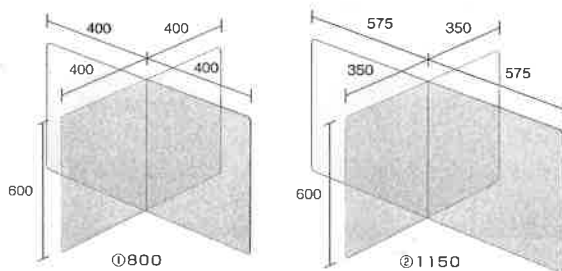

パーティーションで

ソーシャルディスタンス！

1mテーブルや座席を空ける必要がありません

カウンターガード

カウンターで隣り合う人との間のスペースを
間仕切り

テーブルガード

来店人数に合わせてテーブルの上を簡単にセッティング可能
お客様のプライバシーも厳守し
飛沫感染防止にも

来店人数に合わせて
簡単セッティング

テーブルを4つに分けお隣と向かい
合って座る相手との間のスペースを
間仕切り

密なのに密にならない

飛沫感染防止のおすすめ品

アクリル板と部品を組み合わせた商品もあります

需要の増大により欠品の場合は

同等品のご提案も承ります

※参考商品

アクリルクロスパーテーション (透明)

注文番号	種別	本体価格
62301-01	①800	¥ 14,000+
62301-02	②1150	¥ 15,800+

■サイズ/最大外寸: ① W800×D800×H600mm ② W1150×D700×H600mm
■素材/アクリル透明3mm厚 ※アルコールでのお手入れは控えてください。商品の劣化につながります。薄めた中性洗剤でお手入れしてください。
16515T25145

ICHIGE INTERIOR SERVICE